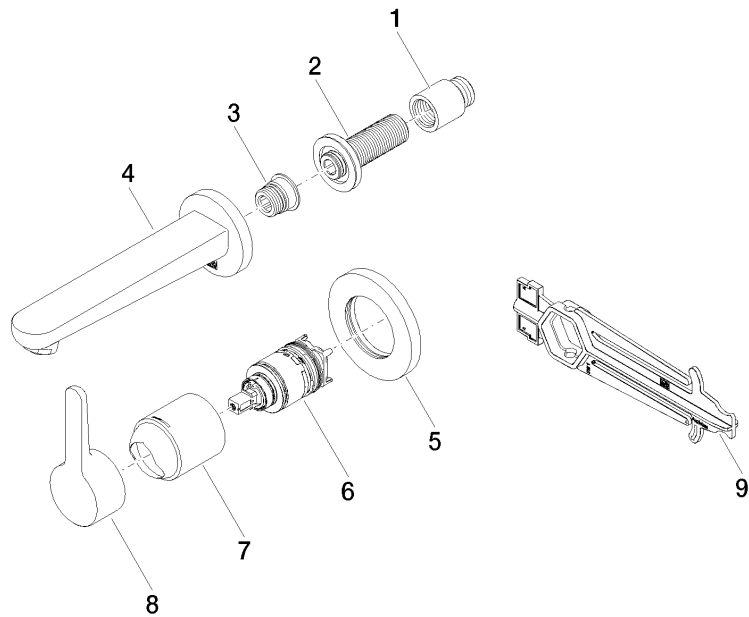

**DORNBRACHT YAMOU Waschtisch-Wand-Einhandbatterie ohne
Ablaufgarnitur - Chrom**

36 860 831

- Ausladung 170 mm
- starrer Auslauf
- runder luftangereicherter Strahl
- Bohrungsdurchmesser Auslauf 37 mm
- Bohrungsdurchmesser Einhandbatterie 57 mm
- Rosette für Auslauf Ø 60 mm
- Durchfluss max. 6,8 l/min
- Rosette für Mischer Ø 78 mm

36 860 831
mm [inches]

Durchflussdiagramm

Zertifikate

AbP_10174.

ACS_23 ACC NY
460.

**DORNBRACHT YAMOU Waschtisch-Wand-Einhandbatterie ohne
Ablaufgarnitur - Chrom**

36 860 831

Ersatzteilstückliste

Nr.	Artikelnummer	Benennung	Verbaumenge	Lieferzeit
1	09 24 03 080 90	Verlaengerung	1	2
2	90 24 03 316 00 90	Nippel	1	-
Ersatzteil nicht mehr bestellbar, bitte bestellen Sie den Nachfolgeartikel				
3	90 11 06 220 00-00	Auslauf	1	-
Ersatzteil nicht mehr bestellbar, bitte bestellen Sie den Nachfolgeartikel				
4	90 27 83 026 00-00	Rosette	1	-
Ersatzteil nicht mehr bestellbar, bitte bestellen Sie den Nachfolgeartikel				
5	90 15 05 071 00 90	Kartusche	1	-
Ersatzteil nicht mehr bestellbar, bitte bestellen Sie den Nachfolgeartikel				
6	90 11 02 393 00-00	Haube	1	-
Ersatzteil nicht mehr bestellbar, bitte bestellen Sie den Nachfolgeartikel				
7	90 20 83 071 00-00	Griff	1	-
Ersatzteil nicht mehr bestellbar, bitte bestellen Sie den Nachfolgeartikel				
8	90 30 09 064 00 90	Schluessel	1	2