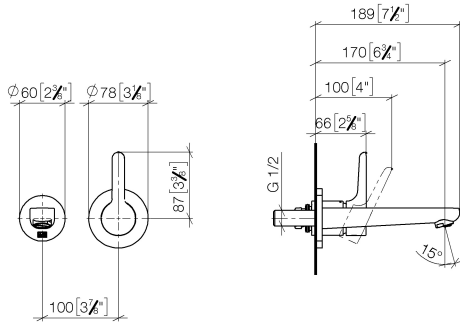

**DORNBRACHT YAMOU Waschtisch-Wand-Einhandbatterie ohne
Ablaufgarnitur - Chrom**

36 860 831

- Ausladung 170 mm
- starrer Auslauf
- runder luftangereicherter Strahl
- Bohrungsdurchmesser Auslauf 37 mm
- Bohrungsdurchmesser Einhandbatterie 57 mm
- Rosette für Auslauf Ø 60 mm
- Durchfluss max. 6,8 l/min
- Rosette für Mischer Ø 78 mm

36 860 831
mm [inches]

Durchflussdiagramm

Zertifikate

AbP_10174.

ACS_23 ACC NY
460.

**DORNBRACHT YAMOU Waschtisch-Wand-Einhandbatterie ohne
Ablaufgarnitur - Chrom**

36 860 831

Ersatzteilstückliste

Nr.	Artikelnummer	Benennung	Verbaumenge	Lieferzeit
1	09 24 03 080 90	Verlaengerung	1	2
2	90 24 03 316 00 90	Nippel	1	-
Ersatzteil nicht mehr bestellbar, bitte bestellen Sie den Nachfolgeartikel				
3	90 11 06 220 00-00	Auslauf	1	-
Ersatzteil nicht mehr bestellbar, bitte bestellen Sie den Nachfolgeartikel				
4	90 27 83 026 00-00	Rosette	1	-
Ersatzteil nicht mehr bestellbar, bitte bestellen Sie den Nachfolgeartikel				
5	90 15 05 071 00 90	Kartusche	1	-
Ersatzteil nicht mehr bestellbar, bitte bestellen Sie den Nachfolgeartikel				
6	90 11 02 393 00-00	Haube	1	-
Ersatzteil nicht mehr bestellbar, bitte bestellen Sie den Nachfolgeartikel				
7	90 20 83 071 00-00	Griff	1	-
Ersatzteil nicht mehr bestellbar, bitte bestellen Sie den Nachfolgeartikel				
8	90 30 09 064 00 90	Schluessel	1	2